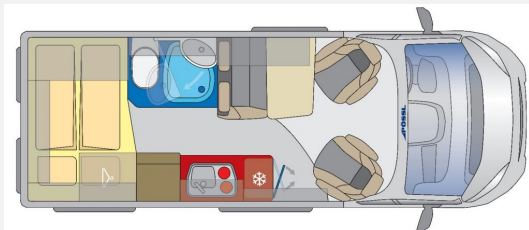

inklusive Sonderzubehör:

Doppelblattfeder Hinterachse, Reifendrucksensor, Spiegel elektrisch anklappbar, Traction +, Isofix Kindersitzbefestigung, Bettverbreiterung 3.Schlafplatz quer inkl. Alternativtisch , Bordbatterie zusätzlich, Schießhilfe Softlock für seitl. Schiebetür, zusätzlicher Steckdosensatz 230V/USB, Truma Bedinteil iNet X, Gas - Duo Control CS, Sanitärpaket Summit (Kleiderhaken, Spiegel beleuchtet)

Irrtümer und Zwischenverkauf vorbehalten

Ausstattung

- Außenspiegel beheizbar, Außenspiegel elektrisch, Elektr. Fensterheber, Fahrerhausteppich, Multifunktionslenkrad, Servolenkung, Tempomat, Zentralverriegelung, ABS
- Einstiegstufe elektrisch, Midi-Heki, Mini-Heki, Verdunkelungs- und Fliegenschutzrollos
- Fahrerhaus-Verdunkelungssystem, Fahrerhaussitze drehbar, LED-Beleuchtung, Fahrersitz drehbar
- Warmwasserheizung
- 2-Flammkocher, Kompressor-Kühlschrank, Kühlschrank mit Frostfach
- Cassetten-Toilette, Dusche, Frischwassertank, Frischwassertank-Anzeige, Warmwasser, Warmwasserboiler
- Zusatzbatterie

Bilder