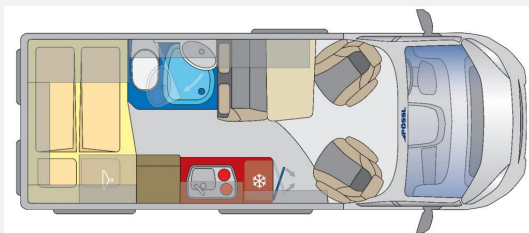

inklusive Sonderzubehör:

Reifendrucksensor, Spiegel elektrisch anklappbar, Traction +, Tischplatte alternativ, Bordbatterie zusätzlich, Schießhilfe Softlock für seitl. Schiebetür, zusätzlicher Steckdosensatz 230V/USB, Truma Bedinteil iNet X, Gas - Duo Control CS, Sanitärpaket Summit (Kleiderhaken, Spiegel beleuchtet)

Irrtümer und Zwischenverkauf vorbehalten

Ausstattung

- Außenspiegel beheizbar, Außenspiegel elektrisch, Elektr. Fensterheber, Fahrerhausteppich, Multifunktionslenkrad, Servolenkung, Tempomat, Zentralverriegelung, ABS
- Einstiegsstufe elektrisch, Midi-Heki, Mini-Heki, Verdunkelungs- und Fliegenschutzrollos
- Fahrerhaus-Verdunkelungssystem, Fahrerhaussitze drehbar, LED-Beleuchtung, Fahrersitz drehbar
- Klimaanlage FH manuell, Warmwasserheizung
- 2-Flammkocher, Kompressor-Kühlschrank, Kühlschrank mit Frostfach
- Cassetten-Toilette, Dusche, Frischwassertank, Frischwassertank-Anzeige, Warmwasser, Warmwasserboiler
- Zusatzbatterie

Bilder