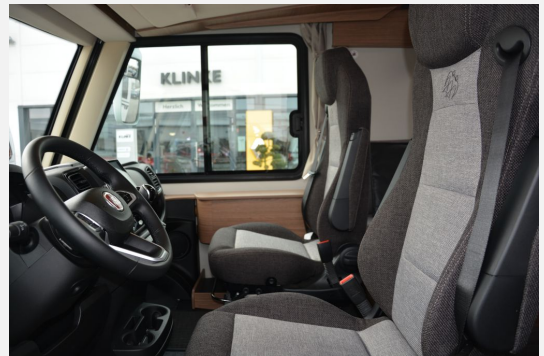

Irrtümer und Änderungen vorbehalten