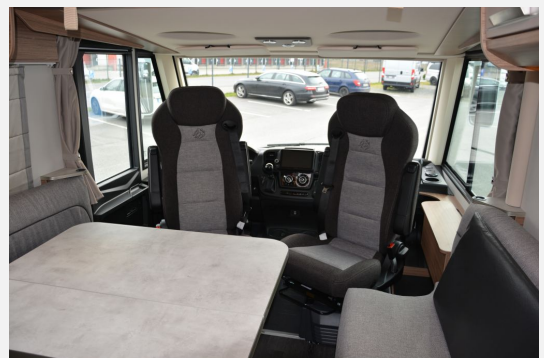

Irrtümer und Änderungen vorbehalten