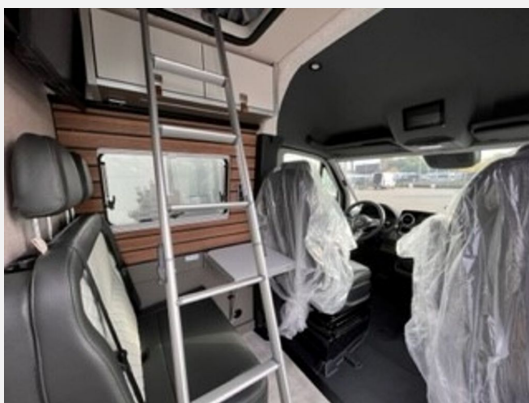

Im Internet gemachte Angaben sind unverbindlich und stellen keine zugesicherten Eigenschaften dar.

Der Verkäufer haftet nicht für Irrtümer, Eingabefehler und Daten , Übermittlungsfehler. Änderungen und Zwischenverkauf vorbehalten.

www.duerrwang.de

Irrtümer und Änderungen vorbehalten

Ausstattung

- Pakete (Autark-Paket)
- Lederlenkrad, Fernlichtassistent, Notbremsassistent, Spurhalteassistent, Verkehrszeichenerkennung, Regensensor, Servolenkung, Tempomat, Multifunktionslenkrad, Zentralverriegelung, Rußpartikelfilter
- Markise
- Außendusche
- Navigationssystem, Rückfahrkamera, TV
- Lichtsensor, Solaranlage
- Isofix, Sitzheizung, Abstandsassistent, Radio, Radio DAB, Lithium-Batterie, Wechselrichter, WC, Lederausstattung

Irrtümer und Änderungen vorbehalten

Bilder