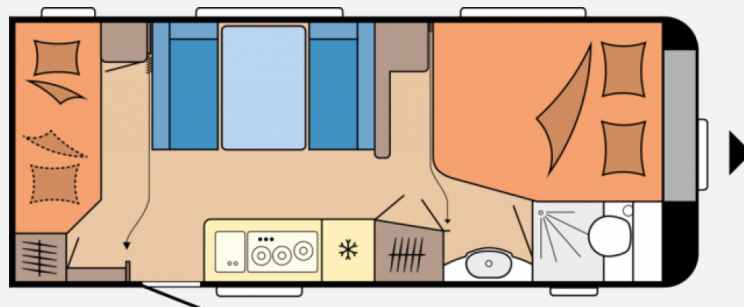

### Technische Daten

<b>Modell-/Baujahr</b>	2024
<b>Anzahl der Achsen</b>	1
<b>Anzahl Schlafplätze</b>	5
<b>Gesamtlänge</b>	752 cm
<b>Gesamtbreite</b>	250 cm
<b>Höhe</b>	264 cm
<b>Innenhöhe</b>	195 cm
<b>Umlaufmaß</b>	1012 cm
<b>Aufbaulänge</b>	635 cm
<b>Masse in fahrber. Zustand</b>	1545 kg
<b>techn. zul. Gesamtmasse</b>	2000 kg
<b>Zuladung</b>	455 kg
<b>Infrastruktur</b>	Küche WC
<b>Liegeflächen</b>	Bug (195x157/ 128) Heck (198x113)
<b>Polster</b>	Serie
<b>Steckdosen 230V</b>	7
	Seitensitzgruppe
	Etagenbett, Doppelbett längs