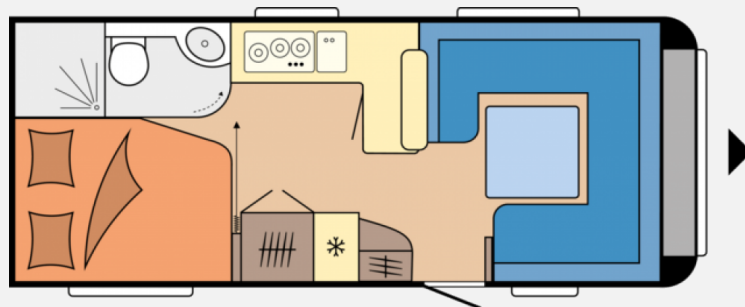

Exposé

Hobby Prestige 560 FC Zulassungsprämie 500,00 EUR

30.420,- €

MwSt. ausweisbar

Fahrzeug

Grundriss

Technische Daten

| | |
|----------------------------------|---|
| Modell-/Baujahr | 2023 |
| Anzahl der Achsen | 1 |
| Anzahl Schlafplätze | 4 |
| Gesamtlänge | 751 cm |
| Gesamtbreite | 250 cm |
| Höhe | 264 cm |
| Innenhöhe | 195 cm |
| Umlaufmaß | 1012 cm |
| Aufbaulänge | 634 cm |
| Masse in fahrber. Zustand | 1444 kg |
| techn. zul. Gesamtmasse | 2000 kg |
| Zuladung | 511 kg |
| Auflastung | 156 kg |
| Infrastruktur | Küche WC |
| Liegeflächen | Bug (195x140/ 111) Heck (223x200/ 135) |
| Polster | Pico |
| Steckdosen 230V | 7 |
| | Rundsitzgruppe |
| | Doppelbett längs |