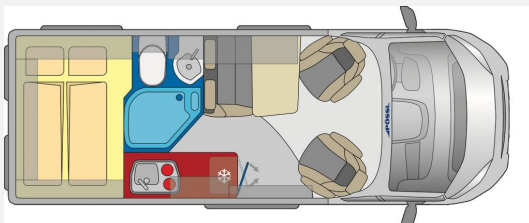

inklusive Sonderzubehör:

Klimaautomatik Fahrerhaus, Reifendrucksensor, Traction +, Tischplatte alternativ, Bordbatterie zusätzlich 95Ah, Elektropaket für Aufbau 230V/USB, Truma Bedienteil CP Plus, Gas - Duo Control CS

Irrtümer und Zwischenverkauf vorbehalten

Ausstattung

- ABS, Airbag Beifahrer, Airbag Fahrer, Außenspiegel elektrisch, Außenspiegel beheizbar, Elektr. Fensterheber, Multifunktionslenkrad, Servolenkung, Tempomat, Zentralverriegelung, Wegfahrsperr
- Einstiegstufe elektrisch, Midi-Heki, Mini-Heki, Verdunklungs- und Fliegenschutzrollos
- Fahrerhaus-Verdunklungssystem, Fahrerhaussitze drehbar, Fahrersitz drehbar
- 2-Flammkocher, Kompressor-Kühlschrank, Kühlschrank mit Frostfach
- Dusche, Frischwassertank, Warmwasser, Warmwasserboiler
- Gasflaschenkasten für: 2x11 kg Fl.
- Zusatzbatterie

Bilder