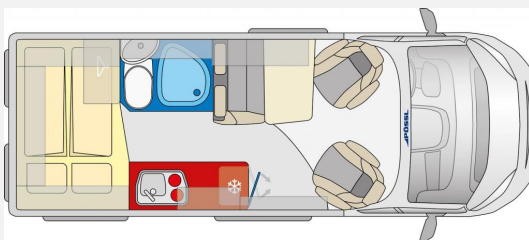

inklusive Sonderzubehör:

Reifendrucksensor, Spiegel elektrisch anklappbar, Traction +, Isofix Kindersitzbefestigung, Tischplatte alternativ, Bordbatterie zusätzlich 95Ah, Elektropaket für Aufbau 230V/USB, Heck-Stauraum-Beleuchtung, Truma Bedienteil CP Plus, Gas - Duo Control CS

Irrtümer und Zwischenverkauf vorbehalten

Ausstattung

- ABS, Airbag Beifahrer, Airbag Fahrer, Außenspiegel elektrisch, Außenspiegel beheizbar, Elektr. Fensterheber, Multifunktionslenkrad, Servolenkung, Tempomat, Zentralverriegelung, Wegfahrsperre
- Einstiegstufe elektrisch, Midi-Heki, Mini-Heki, Verdunklungs- und Fliegenschutzrollos
- Fahrerhaus-Verdunklungssystem, Fahrerhaussitze drehbar, Fahrersitz drehbar
- 2-Flammkocher, Kompressor-Kühlschrank, Kühlschrank mit Frostfach
- Dusche, Frischwassertank, Warmwasser, Warmwasserboiler
- Gasflaschenkasten für: 2x11 kg Fl.
- Zusatzbatterie

Bilder