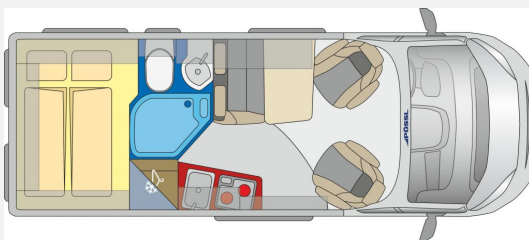

inklusive Sonderzubehör:

Doppelblattfeder Hinterachse, Reifendrucksensor, Spiegel elektrisch anklappbar, Traction +, Tischplatte alternativ, Bordbatterie zusätzlich 95Ah, Elektropaket für Aufbau 230V/USB, Heck-Stauraum-Beleuchtung, Steckdose 12V Heckgarage, Truma Bedienteil CP Plus, Gas - Duo Control CS

Irrtümer und Zwischenverkauf vorbehalten

Ausstattung

- ABS, Airbag Beifahrer, Airbag Fahrer, Außenspiegel elektrisch, Außenspiegel beheizbar, Elektr. Fensterheber, Multifunktionslenkrad, Servolenkung, Tempomat, Zentralverriegelung, Wegfahrsperre
- Einstiegstufe elektrisch, Midi-Heki, Mini-Heki, Verdunklungs- und Fliegenschutzrollos
- Fahrerhaus-Verdunklungssystem, Fahrerhaussitze drehbar, Fahrersitz drehbar
- 2-Flammkocher, Kompressor-Kühlschrank, Kühlschrank mit Frostfach
- Dusche, Frischwassertank, Warmwasser, Warmwasserboiler
- Gasflaschenkasten für: 2x11 kg Fl.
- Zusatzbatterie

Bilder