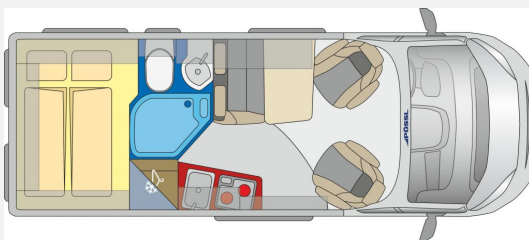

inklusive Sonderzubehör:

Klimaautomatik Fahrerhaus, Reifendrucksensor, Spiegel elektrisch anklappbar, Traction +, Bettverbreiterung für Sitzgruppe inkl. Tischplatte alternativ, Bordbatterie zusätzlich 95Ah, Elektropaket für Aufbau 230V/USB, Truma Bedienteil CP Plus, Truma Heizung Combi 4E (Diesel/Elektro), Winterpaket

Irrtümer und Zwischenverkauf vorbehalten

Ausstattung

- ABS, Airbag Beifahrer, Airbag Fahrer, Außenspiegel elektrisch, Außenspiegel beheizbar, Elektr. Fensterheber, Multifunktionslenkrad, Servolenkung, Tempomat, Zentralverriegelung, Wegfahrsperre
- Einstiegsstufe elektrisch, Midi-Heki, Mini-Heki, Verdunklungs- und Fliegenschutzrollos
- Fahrerhaus-Verdunklungssystem, Fahrerhaussitze drehbar, Fahrersitz drehbar
- 2-Flammkocher, Kompressor-Kühlschrank, Kühlschrank mit Frostfach
- Dusche, Frischwassertank, Warmwasser, Warmwasserboiler
- Gasflaschenkasten für: 2x11 kg Fl.
- Zusatzbatterie

Bilder