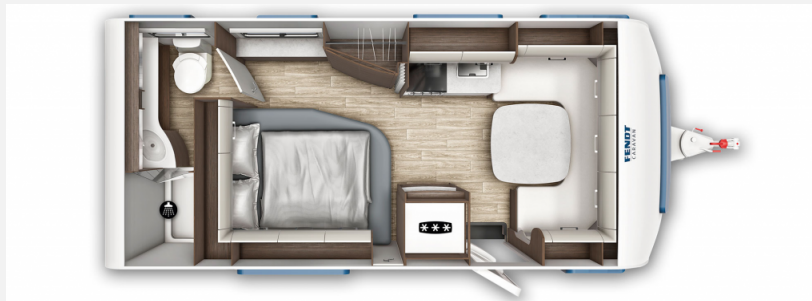

Exposé

Fendt Diamant 560 DW Herbst-Sonderangebot

47.100,- €

MwSt. ausweisbar

Fahrzeug

Grundriss

Technische Daten

Modell-/Baujahr	2024
Anzahl der Achsen	1
Anzahl Schlafplätze	4
Gesamtlänge	771 cm
Gesamtbreite	250 cm
Höhe	266 cm
Innenhöhe	198 cm
Umlaufmaß	1027 cm
Aufbaulänge	656 cm
Masse in fahrber. Zustand	1680 kg
techn. zul. Gesamtmasse	2000 kg
Infrastruktur	Küche WC
Liegeflächen	Bug (144/116x230) Heck (155x195)
Heizung	Warmwasserheizung und Warmwasserfußbodenheizung (Alde)
Kühlschrankvolumen	177 l
Gefriervolumen	3 l
Farbe	weiß
	Rundsitzgruppe
	Doppel-/franz. Bett

Beschreibung

Der Fendt Diamant, Qualität in Serie - in jeder Hinsicht einzigartig

Irrtümer, Änderungen und Zwischenverkäufe vorbehalten!

Ausstattung

- 2.000 kg AAA, Zulassungsdokumente
- Spannbetttuch Einzel- /franz.Betten
- Alufelgen, Antischlingerkupplung, Big-Foot Schwerlaststützen, Deichselabdeckung, Stoßdämpfer, Tempo 100 Zulassung
- Außenstauraumklappe, Ausstellfenster, Midi-Heki, Panoramaglasdach, Verdunkelungs- und Fliegenschutzrollos, Vorzeltleuchte
- Kleiderschrankbeleuchtung, LED-Beleuchtung, Wohnraumteppich, Ambiente-Beleuchtung, Insektenschutztür 1/1
- Fussbodenheizung Warmwasser, Warmwasserheizung
- 3-Flammkocher, Gasbackofen, Kompressor-Kühlschrank
- Dusche separat, Frischwassertank, Cassetten-Toilette, Abwasser-Rolltank, Frischwassertank-Anzeige, Raumbad, Warmwasser
- Rauchmelder
- TV-Halter schwenkbar