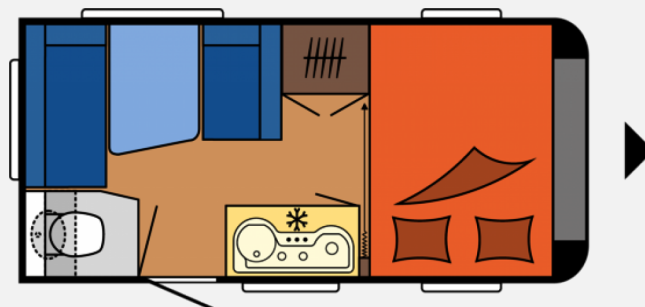

Exposé

Hobby OnTour 390 SF

18.490,- €

Differenzbesteuerung gemäß §25a

Fahrzeug

Grundriss

Technische Daten

Modell-/Baujahr	2022
Erstzulassung	01.01.1753
Anzahl der Achsen	1
Anzahl Schlafplätze	2
Gesamtlänge	578 cm
Gesamtbreite	220 cm
Höhe	262 cm
Innenhöhe	195 cm
Umlaufmaß	836 cm
Aufbaulänge	459 cm
techn. zul. Gesamtmasse	1500 kg
Liegeflächen	Bug (197x128)
Heizung	Gasheizung
	TÜV neu
	Rundsitzgruppe
	Doppelbett längs

Beschreibung

Erleben Sie das Campen im kompakten Hobby OnTour 390 SF.

Neben einem unvergesslichem Raumgefühl und geräumiger Küchenzeile, hat dieser Wagen gut durchdachte Ausstattung wie:

1.500 kg Achse
Knott Antischlingerkupplung
Fliegenschutztür
Aufbautür mit Fenster
Deichselabdeckung