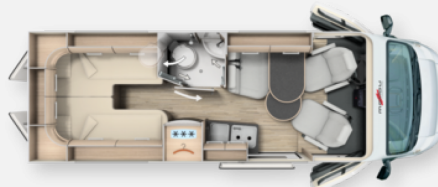

Exposé

Malibu Comfort 640 LE charming GT Dachklima,
Luftfederung, Alpine

69.950,- €

MwSt. ausweisbar

Fahrzeug

Grundriss

Technische Daten

Modell-/Baujahr	2019, 2019
Erstzulassung	02.05.2019
TÜV	08/2026
Anzahl der Achsen	2
Leistung	132 KW / 180 PS
km Stand	39123 km
Schadstoffklasse/-norm	keine
Basisfahrzeug	FIAT Ducato
Motordetails	2,3 l Multi-Jet
Antriebsart	Frontantrieb
Anzahl Schlafplätze	2
Gesamtlänge	635 cm
Gesamtbreite	205 cm
Höhe	259 cm
Innenhöhe	190 cm
Aufbauart	Campervan
Masse in fahrber. Zustand	3096 kg
techn. zul. Gesamtmasse	3500 kg
Infrastruktur	Küche WC
Liegeflächen	Seite (165x115) Heck (196x90) Heck (183x102)
Sitze mit Gurt	4
Radstand	404 cm
Anhängerlast (gebremst)	2500 kg
Anhängerlast (ungebremst)	750 kg
Kraftstoff	Diesel
Heizung	Truma Combi 4
Kühlschrankvolumen	80 l
Wasservorrat	100 l
Abwassertankvolumen	92 l
Batterie	160 Ah
Vorbesitzer	3
Farbe	schwarz
	TÜV neu, im Kundenauftrag
	Seitensitzgruppe
	Einzelbett

Beschreibung

Malibu VAN LE GT Mj. 2019

- Chassispaket
- Aufbaupaket
- Rückfahrkamera
- Mediacenter ALPINE gross
- DAB+, Navigationsfunktion
- Klimaautomatik

Luftferung Hinterachse

Dachklimaanlage

180 PS Automatik