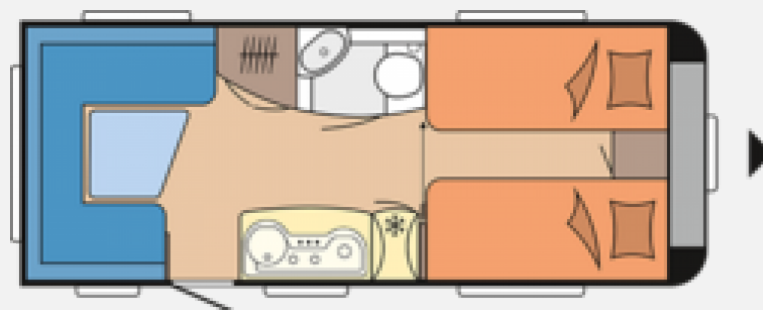

Exposé

Hobby DE LUXE EDITION 495 UL NR.:4115

20.890,- €

Differenzbesteuerung gemäß §25a

Fahrzeug

Grundriss

Technische Daten

Modell-/Baujahr	2018
Anzahl der Achsen	1
Anzahl Schlafplätze	4
Gesamtlänge	713 cm
Gesamtbreite	230 cm
Höhe	262 cm
Innenhöhe	195 cm
Aufbaulänge	593 cm
techn. zul. Gesamtmasse	1500 kg
Infrastruktur	Küche WC
Liegeflächen	Bug (194x83x2) Heck (195x159/ 106)
Kühlschrankvolumen	150 l
Wasservorrat	25 l
Vorbesitzer	3
Farbe	weiß
	Rundsitzgruppe
	Einzelbett