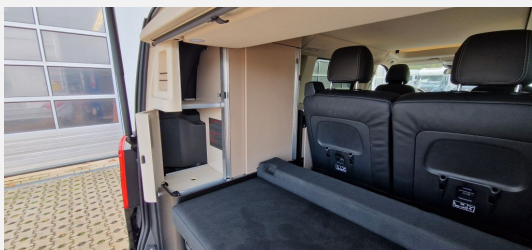

CARAVANING SEIT 1982

- Verkauf
- Vermietung
- Service
- Zubehör

Seit über 40 Jahren - alles rund um Caravaning bei Nordhessens Profi.

BECKER
Dörnbergstr. 15-17 · 34233 Fuldaetal
wohnwagen-becker.de

InterCaravaning
Wohnwagen