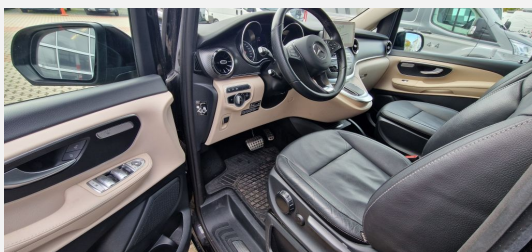

CARAVANING SEIT 1982

- Verkauf
- Vermietung
- Service
- Zubehör

Seit über 40 Jahren - alles rund um Caravaning bei Nordhessens Profi.

BECKER
Dörnbergstr. 15-17 · 34233 Fuldaetal
wohnwagen-becker.de

InterCaravaning
Wohnwagen