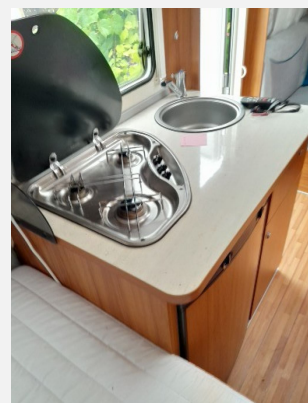

Exposé

Weinsberg CaraOne 390

13.000,- €

Fahrzeug

Technische Daten

Modell-/Baujahr	2014
Anzahl Schlafplätze	4
Gesamtlänge	7075 cm
Gesamtbreite	230 cm
Höhe	2570 cm
techn. zul. Gesamtmasse	1350 kg
Zuladung	270 kg
Infrastruktur	WC Küche
	Rundsitzgruppe
	Einzelbett

Beschreibung

verkaufte Weinsberg Cara One 480 EU in sehr gutem Zustand, mit Mover.

Ausstattung

- Kühlschrank bis 110 l
- elektr. Rangierhilfe
- Warmwasser, Warmwasserboiler

Bilder

Verkäufer