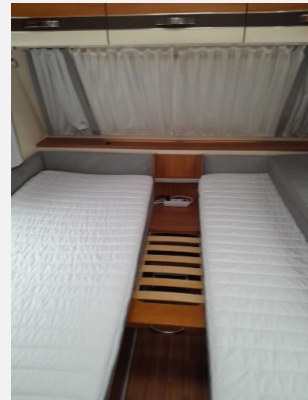

Exposé

Weinsberg CaraOne 390

13.000,- €

Fahrzeug

Technische Daten

Modell-/Baujahr	2014
Anzahl Schlafplätze	4
Gesamtlänge	7075 cm
Gesamtbreite	230 cm
Höhe	2570 cm
techn. zul. Gesamtmasse	1350 kg
Zuladung	270 kg
Infrastruktur	WC Küche
	Rundsitzgruppe
	Einzelbett

Beschreibung

verkaufte Weinsberg Cara One 480 EU in sehr gutem Zustand, mit Mover.

Ausstattung

- Kühlschrank bis 110 l
- elektr. Rangierhilfe
- Warmwasser, Warmwasserboiler

Bilder

Verkäufer