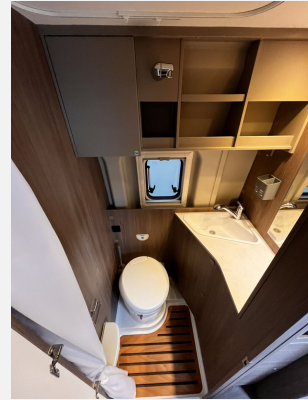

DÜRRWANG-MÖRLEIN

HYMER-CENTER-DORTMUND