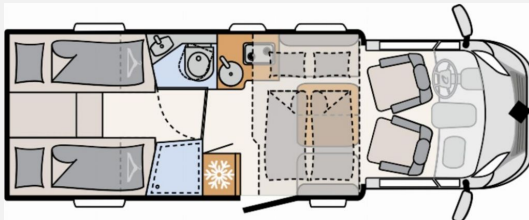

Irrtümer und Änderungen vorbehalten

Ausstattung

- Lederlenkrad, Servolenkung, Tempomat, Multifunktionslenkrad, Zentralverriegelung, Rußpartikelfilter
- GFK-Dach, Heckgarage, Markise
- Android Auto, Apple CarPlay, Navigationssystem, Rückfahrkamera, TV
- Radio, Radio DAB, Sat-Antenne, Seperate Dusche, WC, Bettverbreiterung

Irrtümer und Änderungen vorbehalten

Bilder