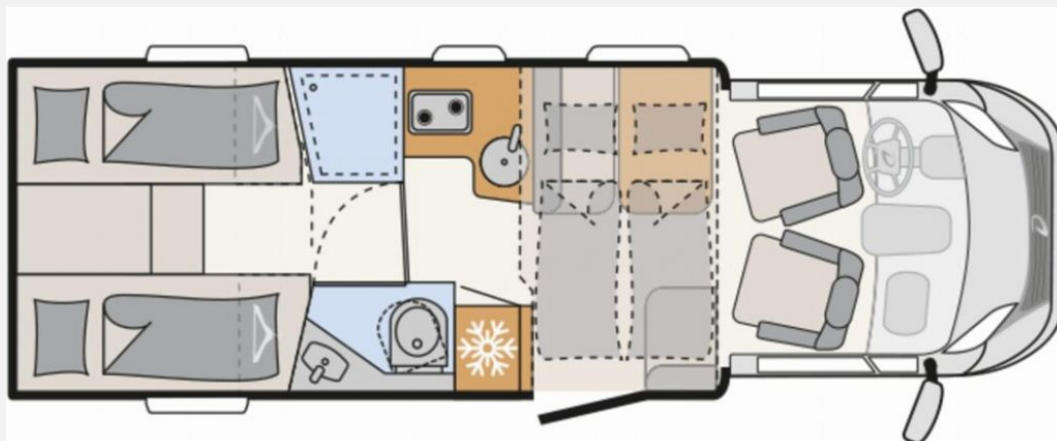

Exposé

Dethleffs Trend T 7057 EB

89.550,- €

MwSt. ausweisbar

Fahrzeug