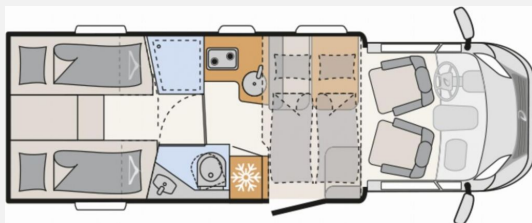

Zwischenverkauf und Irrtümer für dieses Angebot sind vorbehalten. Die Fahrzeugbeschreibung, wie auch die Fahrzeugbilder dienen lediglich der allgemeinen Identifizierung des Fahrzeuges und stellt keine Gewährleistung im kaufrechtlichen Sinne dar. Ausschlaggebend sind einzig und allein die Vereinbarungen in der Auftragsbestätigung oder im Kaufvertrag. Den genauen Ausstattungsumfang erhalten Sie von unserem Verkaufspersonal.

Irrtümer und Änderungen vorbehalten

Ausstattung

- Servolenkung, Tempomat
- GFK-Dach, Markise
- WC

Irrtümer und Änderungen vorbehalten

Bilder