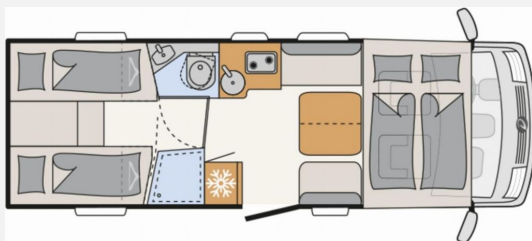

Zwischenverkauf und Irrtümer für dieses Angebot sind vorbehalten. Die Fahrzeugbeschreibung, wie auch die Fahrzeugbilder dienen lediglich der allgemeinen Identifizierung des Fahrzeuges und stellt keine Gewährleistung im kaufrechtlichen Sinne dar. Ausschlaggebend sind einzig und allein die Vereinbarungen in der Auftragsbestätigung oder im Kaufvertrag. Den genauen Ausstattungsumfang erhalten Sie von unserem Verkaufspersonal.

Irrtümer und Änderungen vorbehalten

Ausstattung

- Zentralverriegelung
- GFK-Dach, Markise
- Rückfahrkamera
- WC, Bettverbreiterung

Irrtümer und Änderungen vorbehalten

Bilder