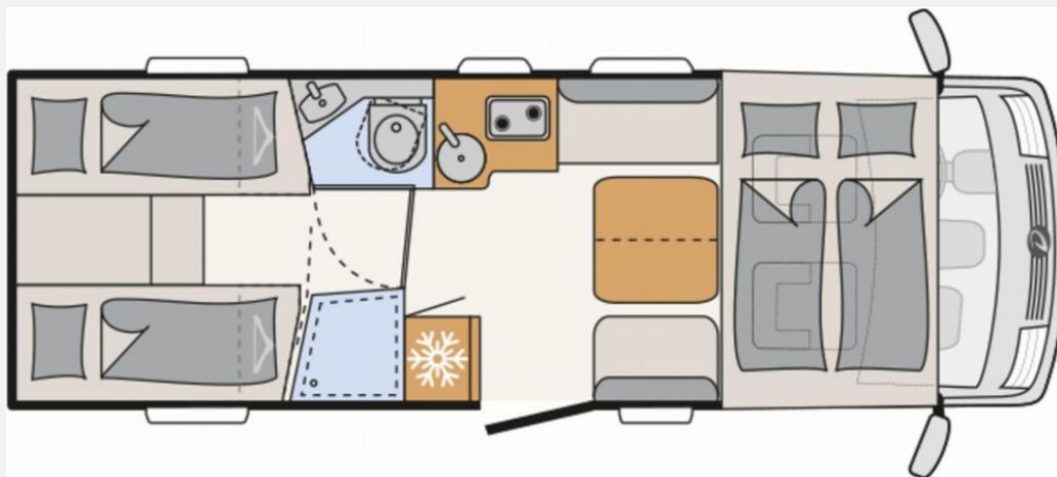

Exposé

Dethleffs Trend I 7057 EBL

105.490,- €

MwSt. ausweisbar

Fahrzeug

Technische Daten

Modell-/Baujahr	2024
Leistung	132 KW / 180 PS
Schadstoffklasse/-norm	Euro 6d
Basisfahrzeug	Fiat Ducato
Motordetails	140 MultiJet 3
Getriebe	Automatik
Anzahl Schlafplätze	4
Gesamtlänge	740 cm
Gesamtbreite	233 cm
Höhe	300 cm
Aufbauart	Integriert
Masse in fahrber. Zustand	3134 kg
techn. zul. Gesamtmasse	4250 kg
Zuladung	1116 kg
Sitze mit Gurt	4
Radstand	404 cm
Kraftstoff	Diesel
Polster	Saros
	Einzelbett, Alkoven/Hubbett

Beschreibung

- Fiat Ducato Maxi Tiefrahmen (4.250 kg), MultiJet 180 (2,2 l / 132 kW / 180 PS), 9-Gang Wandler-Automatikgetriebe
- VorbereitungsKIT (Vorbereitung Solar, Vorbereitung Dach-Klimaanlage, Vorbereitung SAT-Anlage, Vorbereitung erste Rückfahrkamera, Vorbereitung zweite Rückfahrkamera)
- Paket X (5m Markise) (Integrierte Einlinsen Rückfahrkamera, Cassettenmarkise Omnistor 5,0 m (manuell))
- Chassis-Paket (Armaturenbrett mit Aluminium Applikation, Fahrerhaus Klimaanlage automatisch, Elektrische Feststellbremse, Dieseltank 90 Liter inkl. 19L AdBlue Tank, Lenkrad mit Bedienelementen, Alufelge Fiat 16 Zoll, LED Tagfahrlicht)
- Family-Paket I 7057 EBL (Wohnraumtür mit Fenster inkl. Verdunkelung und Zentralverriegelung (inkl. Fahrerhaustüre), Light Moments: Indirekte Ambientebeleuchtung über den Dachstauschränken, Light Moments: Indirekte Wandflächen-Ambientebeleuchtung, Light Moments: Küchenrückwand beleuchtet, Light Moments: Indirekte Beleuchtung im Badezimmer mit beleuchteter Duschkonsole, Radioantenne DAB+ auf dem Dach montiert, Vorbereitung für Radiosystem inkl. Soundpaket im Fahrerhaus, Light Moments: Eingangsmodul mit indirekter Beleuchtung, Bettumbau Einzelbetten zu Doppelbett)
- Abwassertank isoliert
- Automatische Gasflaschenumschaltung inkl. Crash Sensor, EisEx und Gasfilter
- Fenster zusätzlich im Badezimmer
- Einzelbetten hochgesetzt inkl. komfortablen Aufstiegsstufen