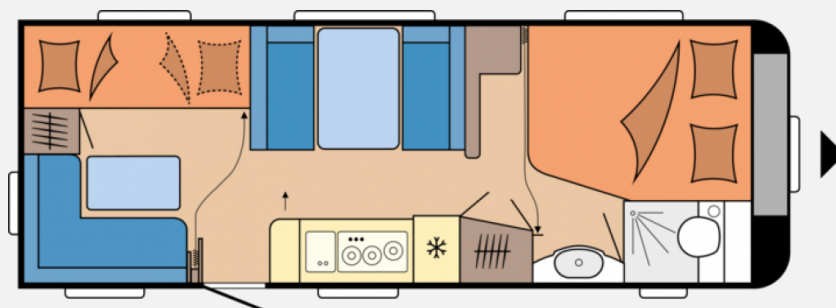

Exposé

Hobby Excellent Edition 650 KMFe

28.950,- €

Differenzbesteuerung gemäß §25a

Fahrzeug

Grundriss

Technische Daten

Modell-/Baujahr	2023
Erstzulassung	13.03.2023
Anzahl der Achsen	2
Anzahl Schlafplätze	3
Gesamtlänge	833 cm
Gesamtbreite	250 cm
Höhe	263 cm
Umlaufmaß	1092 cm
techn. zul. Gesamtmasse	2200 kg
Liegeflächen	Bug (195x157/128) Heck (210x113)
	TÜV neu
	Mittelsitzgruppe
	Etagenbett, Doppel-/franz. Bett

Beschreibung

Der Hobby Excellent Edition 650 KMFe ist ein geräumiger Wohnwagen für die ganze Familie mit großer Sitzgruppe und schöner Küchenzeile.

Folgende Ausstattung hat der Wagen:

Auflastung auf 2200kg

Ausstattung

- Deichselabdeckung, Stabilstützen, Antischlingerkupplung KNOTT, Ein-Schlüssel-Schließsystem
- Ausstellfenster, Vorzeltleuchte, Aufbautür mit Fenster, Verdunkelungs- und Fliegenschutzrollos
- Insektenschutztür 1/1, Festbett, Federkernmatratze, Lattenrost
- Gasheizung, Umluftanlage, Truma cp-plus Bedienpanel
- 3-Flammkocher, Abfalleimer, Kühlschrank mit Frostfach, Slim Tower
- Cassetten-Toilette, Warmwasser, Frischwassertank, Frischwassertank-Anzeige, Truma Therme - Warmwasserboiler
- Gasflaschenkasten für 2 x 11 kg
- TV-Halter