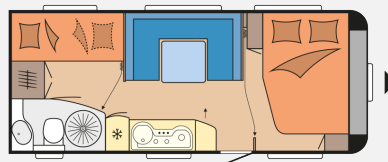

Exposé

Hobby De Luxe 545 KMF

21.950,- €

Differenzbesteuerung gemäß §25a

Fahrzeug

Grundriss

Technische Daten

Modell-/Baujahr	2019
Erstzulassung	29.07.2019
Anzahl der Achsen	1
Anzahl Schlafplätze	3
Gesamtlänge	742 cm
Gesamtbreite	250 cm
Höhe	262 cm
Innenhöhe	195 cm
Umlaufmaß	1003 cm
techn. zul. Gesamtmasse	1800 kg
Liegeflächen	Bug (201x138/110) Seite (194x114)
Heizung	Gasheizung
	TÜV neu
	Mittelsitzgruppe
	Doppelbett quer

Beschreibung

Der Hobby De Luxe 545 KMF ist ein geräumiger Wohnwagen für die ganze Familie mit großer Sitzgruppe und schöner Küchenzeile.

Folgende Ausstattung hat der Wagen:

Auflastung auf 1800 kg

Thule Zusatzschloss für Aufbautür