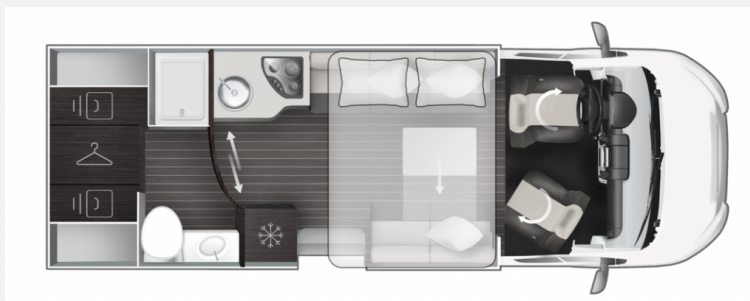

Exposé

Roller Team Kronos 234 TL Face-to-Face Hubbett 2024

70.990,- €

MwSt. ausweisbar

Fahrzeug

Grundriss

Technische Daten

Modell-/Baujahr	2024
Leistung	125 KW / 170 PS
Umweltplakette	grün
Schadstoffklasse/-norm	Euro 6d
Basisfahrzeug	Ford Transit
Getriebe	Automatik
Anzahl Schlafplätze	4
Gesamtlänge	699 cm
Gesamtbreite	235 cm
Höhe	295 cm
Innenhöhe	208 cm
Aufbauart	Teilintegriert
techn. zul. Gesamtmasse	3500 kg
Infrastruktur	Küche WC
Liegeflächen	Mitte (216x126) Hubbett (190x160)
Sitze mit Gurt	4
Kraftstoff	Diesel
Heizung	Truma Combi 4 Diesel
Kühlschrankvolumen	145 l
Wasservorrat	120 l
Abwassertankvolumen	120 l
Farbe	weiß
	Face-to-Face Sitzgruppe
	Hubbett