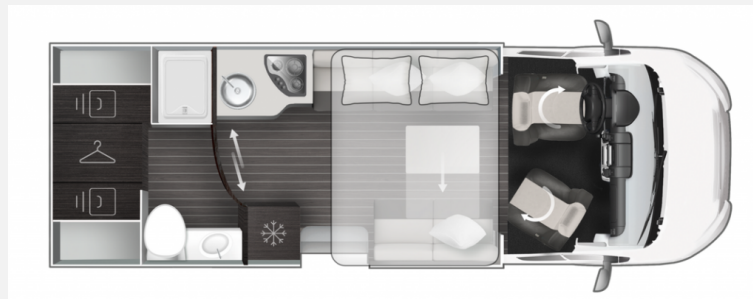

Roller Team Kronos 234 TL Face-to-Face Hubbett 2024

70.990,- €

MwSt. ausweisbar

Technische Daten

Modell-/Baujahr	2024
Leistung	125 KW / 170 PS
Umweltplakette	grün
Schadstoffklasse/-norm	Euro 6d
Basisfahrzeug	Ford Transit
Getriebe	Automatik
Anzahl Schlafplätze	4
Gesamtlänge	699 cm
Gesamtbreite	235 cm
Höhe	295 cm
Innenhöhe	208 cm
Aufbauart	Teilintegriert
techn. zul. Gesamtmasse	3500 kg
Infrastruktur	Küche WC
Liegeflächen	Mitte (216x126) Hubbett (190x160)
Sitze mit Gurt	4
Kraftstoff	Diesel
Heizung	Truma Combi 4 Diesel
Kühlschrankvolumen	145 l
Wasservorrat	120 l
Abwassertankvolumen	120 l
Farbe	weiß
	Face-to-Face Sitzgruppe
	Hubbett