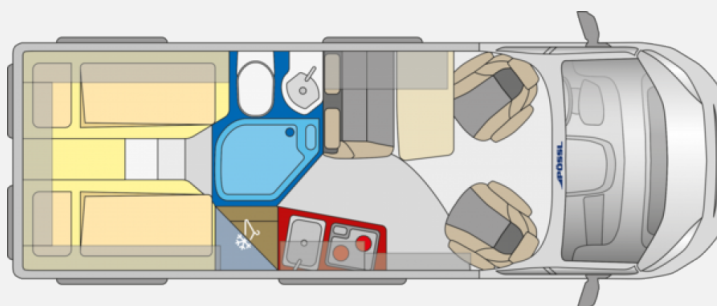

Exposé

Pössl D-Line Roadcruiser Auflastung 3,5t Heavy

59.900,- €

MwSt. ausweisbar

Fahrzeug

Grundriss

Technische Daten

Modell-/Baujahr	2024
Anzahl der Achsen	2
Leistung	121 KW / 165 PS
Basisfahrzeug	Citroen Jumper
Motordetails	2.2 l BlueHDI; Euro 6D
Getriebe	Schaltgetriebe
Antriebsart	Frontantrieb
Anzahl Schlafplätze	2
Gesamtlänge	636 cm
Gesamtbreite	205 cm
Höhe	258 cm
Innenhöhe	191 cm
Aufbauart	Campervan
techn. zul. Gesamtmasse	3500 kg
Auflastung	3500 kg
Infrastruktur	Küche WC
Liegeflächen	Heck (198 / 193x190)
Sitze mit Gurt	4
Radstand	404 cm
Kraftstoff	Diesel
Heizung	Truma Combi 4
Kühlschrankvolumen	84 l
Gefriervolumen	6 l
Wasservorrat	100 l
Abwassertankvolumen	92 l
Batterie	95 Ah
Polster	Timeless
Farbe	grau
	Einzelbett

SONDERAUSSTATTUNG:

- Auflastung 3,5t Light auf 3,5t Heavy
- Eisengrau metallic
- Elegance-Ausführung
- Wohnwelt Serie Basic: Timeless (Aufpreis bei Elegance)
- Radvollblenden
- Traction+
- Deckenleuchte im Schlafräum
- Elektropaket für Aufbau - USB/230V-Steckdosen
- Kamera für Rückfahrfunktion
- SAT-Anlage Vorbereitung
- Vorbereitung Flachbildschirm (Bildschirmhalter)
- Truma Bedienteil CP Plus
- Gas - Duo Control CS
- Fenster - Toilettenfenster