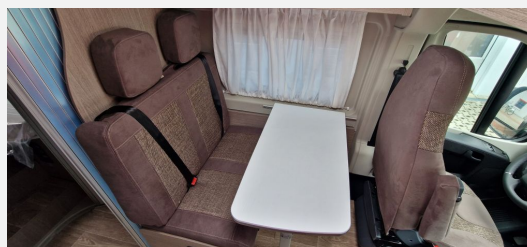

Alle Fahrzeuge werkstattgeprüft

Zwischenverkauf, Fehler, Preisänderungen und Irrtümer vorbehalten.
WE2496/78638

Ausstattung

Bilder