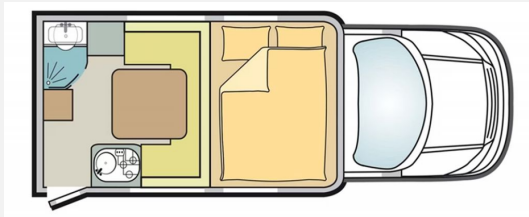

Bilder

Wohnmobil
MIETEN

Wohnmobil
KAUFEN

Wohnmobil
SERVICE

Weitere XXL-Bilder
und Informationen zum
Fahrzeug finden Sie unter

www.camping-world.eu

carthago
PREMIUMPARTNER

atibu
PREMIUMPARTNER

**NIESMANN
+ BISOHFF**
PREMIUMPARTNER

WESTFALIA

Verkäufer

Campingworld Neugebauer GmbH.
Herr Zeki KOC
Wiener Straße 96
2620 Neunkirchen

☎ +43/2635/20222-114

FAX +4326352022211

✉ zk@cwn.eu