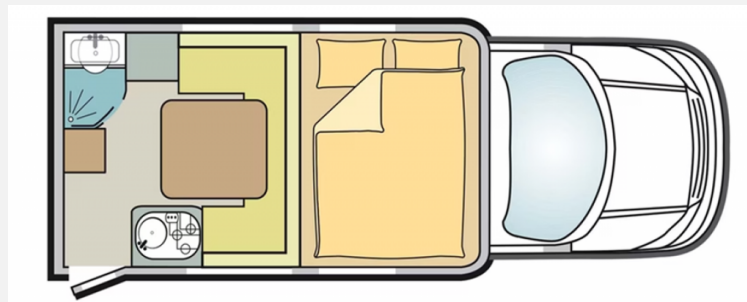

ETRVSCO

malibu
A COMPANY OF carthago

**NIEMANN
+ BISOFF**
PREMIUMPARTNER

TISCHER
FREIZEITFAHRZEUGE

Grundriss

Technische Daten

Modell-/Baujahr	2025
Anzahl Schlafplätze	2
Gesamtlänge	585 cm
Gesamtbreite	210 cm
Höhe	299 cm
Innenhöhe	195 cm
Aufbauart	Pickup-Camper
Leergewicht	635 kg
Infrastruktur	Küche WC
Liegeflächen	Alkovenbett (198x150)
Heizung	Truma Combi 4D
Kühlschrankvolumen	90 l
Wasservorrat	96 l
Polster	Lagona / Holz eiche-champagner
	Rundsitzgruppe
	Doppelbett längs

Beschreibung

Mit einer Aufbaukabine von Tischer steht Ihnen die Welt offen! "On the Road" oder "Off Road" Sie entscheiden wo Sie diesmal übernachten.

Mitten in den Bergen, oder doch lieber in Strandnähe? Flexibel wie Sie es sein wollen, mit Ihrem Pick Up und der passenden Aufsetzkabine von Tischer ist der Horizont das Ziel!