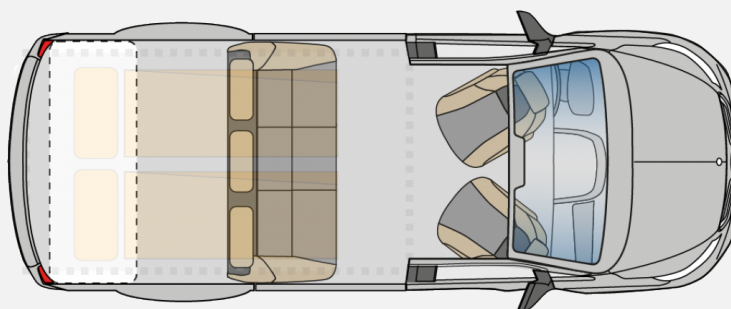

Exposé

Pössl Vanster ... zum TOP PREIS

**66.970,- €**

MwSt. ausweisbar

Fahrzeug

Grundriss

Technische Daten

<b>Modell-/Baujahr</b>	2023, 06/2023
<b>Leistung</b>	140 KW / 190 PS
<b>km Stand</b>	14000 km
<b>Getriebe</b>	Automatik
<b>Anzahl Schlafplätze</b>	4
<b>Gesamtlänge</b>	514 cm
<b>Gesamtbreite</b>	192 cm
<b>Höhe</b>	199 cm
<b>Aufbauart</b>	Campervan
<b>Sitze mit Gurt</b>	5
<b>Kraftstoff</b>	Diesel
<b>Führerscheinklasse</b>	B
<b>Farbe</b>	weiß
	Vorführfahrzeug
	Doppelbett längs, Aufstelldach (Doppelbett)