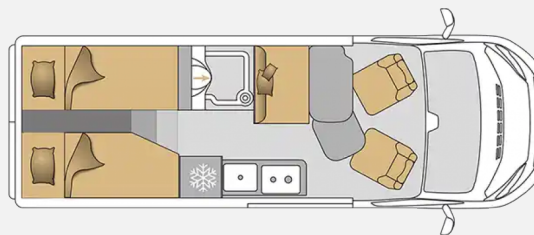

malibu
a company of carthago

**NIESMANN
+ BISCOFF**

TECHER
FREIZEITFAHRZEUGE

Grundriss

Technische Daten

Anzahl der Achsen	2
Leistung	103 KW / 140 PS
km Stand	7285 km
Basisfahrzeug	FIAT Ducato
Getriebe	Automatik
Antriebsart	Frontantrieb
Anzahl Schlafplätze	2
Gesamtlänge	636 cm
Gesamtbreite	205 cm
Höhe	260 cm
Aufbauart	Campervan
techn. zul. Gesamtmasse	3500 kg
Infrastruktur	Küche WC
Sitze mit Gurt	4
Kraftstoff	Diesel
Heizung	Truma Combi 6D
Führerscheinklasse	B
Vorbesitzer	1
Farbe	grau
	im Kundenauftrag
	Seitensitzgruppe
	Einzelbett