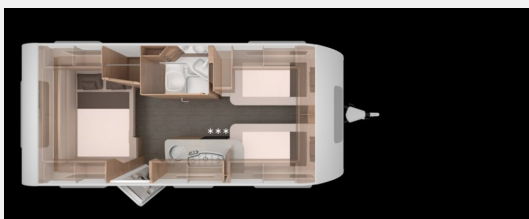

Beschreibung

- Ausstellfenster (Bug)
- Lithium Paket (LiFePO4-Bordbatterie, Mobilanlage 12 V mit automatischem Ladegerät, Hauptschalter und Frischwasser-Füllstandsanzeige)
- Aufklappbare Arbeitsplattenverlängerung an der Küche
- Abwassertank 25 Liter, rollbar

Irrtümer und Änderungen vorbehalten

Ausstattung

- GFK-Dach
- Lithium-Batterie, WC

Irrtümer und Änderungen vorbehalten

Bilder