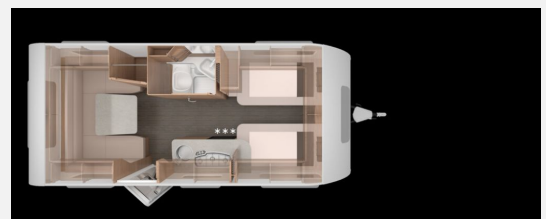

Beschreibung

- Ausstellfenster (Bug)
- Lithium Paket (LiFePO4-Bordbatterie, Mobilanlage 12 V mit automatischem Ladegerät, Hauptschalter und Frischwasser-Füllstandsanzeige)
- Aufklappbare Arbeitsplattenverlängerung an der Küche
- Abwassertank 25 Liter, rollbar

Irrtümer und Änderungen vorbehalten

Ausstattung

- GFK-Dach
- Lithium-Batterie, WC

Irrtümer und Änderungen vorbehalten

Bilder