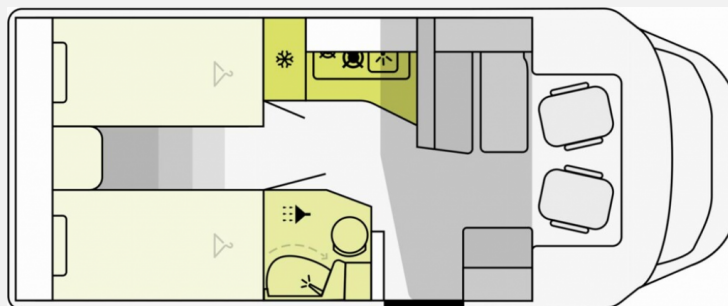

Exposé

Etrusco T-Model Base 6.9 SB
54.990,- €
MwSt. ausweisbar

Fahrzeug

JETZT KONFIGURIEREN

**ETRUSCO
T-Modell
Base 6.9 SB**

ab 54.990,-
Messeaktionspreis

Grundriss