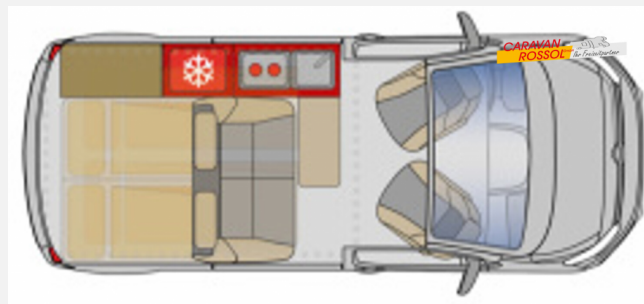

Exposé

Pössl Campster Citroen 180 PS

57.500,- €

MwSt. ausweisbar

Fahrzeug

Grundriss