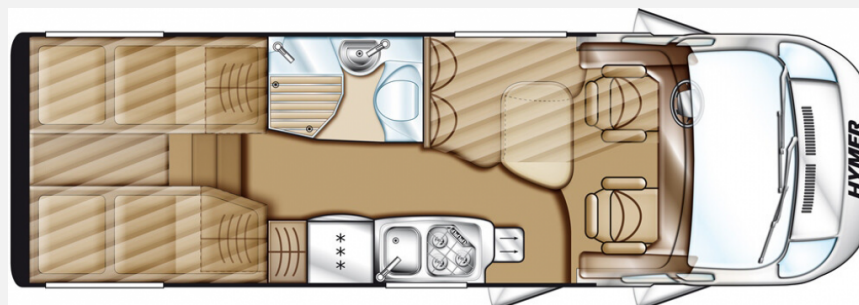

Exposé

Hymer Exsis-t 588

54.900,- €

Differenzbesteuerung gemäß §25a

Fahrzeug

Grundriss

Technische Daten

Modell-/Baujahr	2014
Erstzulassung	04/2014
Leistung	96 KW / 130 PS
km Stand	76900 km
Schadstoffklasse/-norm	Euro 5
Basisfahrzeug	Fiat Ducato
Motordetails	2,0 Multijet
Getriebe	Schaltgetriebe
Anzahl Schlafplätze	3
Gesamtlänge	695 cm
Gesamtbreite	222 cm
Aufbauart	Teilintegriert
Masse in fahrber. Zustand	2800 kg
techn. zul. Gesamtmasse	3500 kg
Zuladung	700 kg
Sitze mit Gurt	4
Radstand	3900 cm
Anhängerlast (gebremst)	2000 kg
Kraftstoff	Diesel
Heizung	Truma Combi 6
Kühlschrankvolumen	105.00 l
Wasservorrat	100 l
Abwassertankvolumen	100 l
Batterie	95.00 Ah
Polster	Kalmar
Steckdosen 230V	4
Steckdosen 12V	2
	Einzelbett

Beschreibung

- Fiat Ducato 3,5 t, 2,3 Multijet, 96 KW/130 PS, Euro 5+
- Hymer Exsis-t Komfort-Line Paket (Klimaanlage mit Pollenfilter, motorbetrieben, Tempomat Fiat (Cruise Control), Spoiler lackiert in Wagenfarbe, Fliegenschutzrollo an der Eingangstüre, Panoramadach über Fahrerhaus, manuell ausstellbar, Fenster in Eingangstür mit Verdunkelungsrollo, 150 Liter Jumbo-Kühlschrank)
- TEC-Tower (Kühl-/Gefrierkombination 160 l, Backofen mit Grill) anstelle 150 Liter Jumbo Kühlschrank
- Flachbildschirmhalter 19 Zoll
- Fahrradhalter für 3 Fahrräder
- Zusatzpolster für weitere Schlafmöglichkeit unter Einbeziehung des Fahrersitzes
- Schlafsystem mit Tellerfederrost für Heckbett(en)
- Panoramadach über Fahrerhaus, manuell ausstellbar
- Faltverdunkelung für Fahrerhaus
- Zusatzpolster zwischen den Längseinzelbetten mit Auszugsleiter (Polster geteilt)
- Flachbildschirm LED 19 Zoll mit integrierten Lautsprechern, Fernbedienung, DVD-Laufwerk, HYMER Smart-Multimedia-System (DVB-T/C, DVB-S2)
- Satellitenantenne Caro digital Vision
- Markise, Gehäuse, 4 m
- GFK-Dachbeschichtung
- Komfort-Stützen hinten (2 Stück)
- Komfort L-Sitzgruppe mit Loungepolstern, längs/ quer verschiebbarem Tisch mit Echtholzrahmen und 2 integrierten 3-Punkt-Gurten