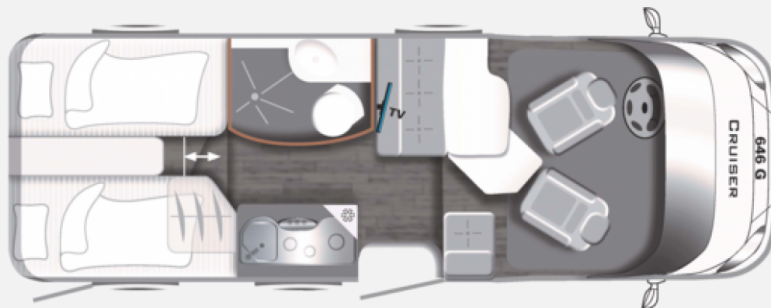

## Technische Daten

<b>Modell-/Baujahr</b>	2024, 01/2024
<b>Leistung</b>	103 KW / 140 PS
<b>km Stand</b>	500 km
<b>Basisfahrzeug</b>	Ducato 35 2,2 I MJT, Gesamtgewicht 3.500 kg (103 kw/140 PS)
<b>Motordetails</b>	Ducato 35 2,2 I MJT, Gesamtgewicht 3.500 kg (103 kw/140 PS)
<b>Getriebe</b>	Schaltgetriebe
<b>Antriebsart</b>	Frontantrieb
<b>Anzahl Schlafplätze</b>	2
<b>Gesamtlänge</b>	677 cm
<b>Gesamtbreite</b>	222 cm
<b>Höhe</b>	276 cm
<b>Innenhöhe</b>	198 cm
<b>Aufbauart</b>	Teilintegriert
<b>Masse in fahrber. Zustand</b>	2884 kg
<b>techn. zul. Gesamtmasse</b>	3500 kg
<b>Infrastruktur</b>	WC
<b>Liegeflächen</b>	Bug (80/55 x 205) Heck (80 x 193) Heck (80 x 193) Heck (198x193/144)
<b>Sitze mit Gurt</b>	3
<b>Anhängerlast (gebremst)</b>	1750 kg
<b>Anhängerlast (ungebremst)</b>	2000 kg
<b>Kraftstoff</b>	Diesel
<b>Heizung</b>	Combi 4
<b>Batterie</b>	95 Ah
<b>Polster</b>	Cruiser Deep Stone
<b>Steckdosen 230V</b>	1
<b>Steckdosen 12V</b>	2
<b>Steckdosen USB</b>	5
<b>Vorbesitzer</b>	1
<b>Farbe</b>	weiß
	Tageszulassung
	Mittelsitzgruppe
	Doppel-/franz. Bett, Einzelbett