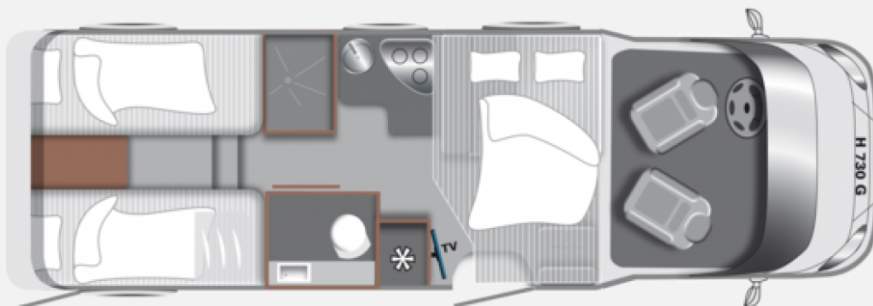

## Technische Daten

<b>Modell-/Baujahr</b>	2024
<b>Anzahl der Achsen</b>	2
<b>Leistung</b>	103 KW / 140 PS
<b>km Stand</b>	500 km
<b>Schadstoffklasse/-norm</b>	Euro 6
<b>Basisfahrzeug</b>	FIAT Ducato
<b>Motordetails</b>	Fiat 2,2 Multi-Jet - 103kW (140PS) - EURO6
<b>Getriebe</b>	Schaltgetriebe
<b>Anzahl Schlafplätze</b>	4
<b>Gesamtlänge</b>	737 cm
<b>Gesamtbreite</b>	232 cm
<b>Höhe</b>	280 cm
<b>Innenhöhe</b>	198 cm
<b>Aufbauart</b>	Teilintegriert
<b>Masse in fahrber. Zustand</b>	3002 kg
<b>techn. zul. Gesamtmasse</b>	3500 kg
<b>Infrastruktur</b>	Küche WC
<b>Liegeflächen</b>	Seite (139x197) Heck (88 x 202) Heck (88 x 199)
<b>Sitze mit Gurt</b>	4
<b>Kraftstoff</b>	Diesel
<b>Wasservorrat</b>	100 l
<b>Abwassertankvolumen</b>	90 l
<b>Batterie</b>	95 Ah
<b>Vorbesitzer</b>	1
	Tageszulassung
	Einzelbett, Hubbett