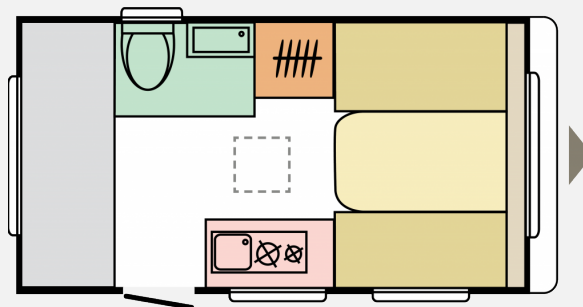

Exposé

Adria Aviva 360 DK

17.144,- €

MwSt. ausweisbar

Fahrzeug

Grundriss

Technische Daten

Modell-/Baujahr	2025
Anzahl der Achsen	1
Anzahl Schlafplätze	4
Gesamtlänge	548 cm
Gesamtbreite	209 cm
Höhe	259 cm
Innenhöhe	195 cm
Umlaufmaß	810 cm
Aufbaulänge	415 cm
Masse in fahrber. Zustand	869 kg
techn. zul. Gesamtmasse	1000 kg
Zuladung	131 kg
Infrastruktur	Küche WC
Liegeflächen	Bug (194x126) Etagenbett (194x64, 184x64)
Heizung	S 3004
Kühlschrankvolumen	80 l
Wasservorrat	50 l
Abwassertankvolumen	20 l
Polster	Silver Ash
Farbe	weiß
	Seitensitzgruppe
	Etagenbett, Sitzumbaubett