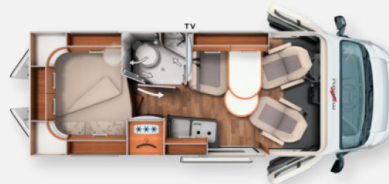

Exposé

Malibu Comfort 600 DB charming

59.900,- €

Differenzbesteuerung gemäß §25a

Fahrzeug

CAMPING WORLD®
NEUGEBAUER

bereits
4x in Europa

carthago
Das Reisemobil.

ETRVSCO

malibu
a company of Carthago

**NIESMANN
+ BISCHOFF**

TISCHER
FREIZEITFAHRZEUGE

Grundriss