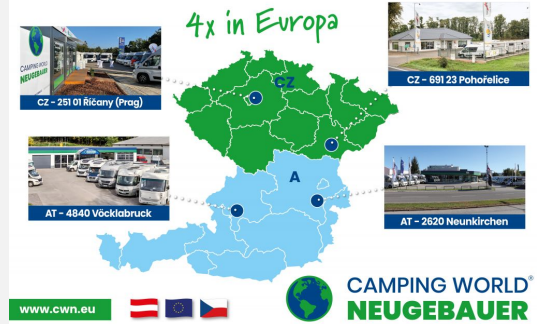

So finden Sie uns: