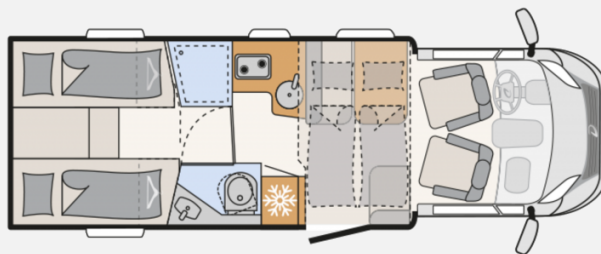

## Technische Daten

|                                  |                                                                                                   |
|----------------------------------|---------------------------------------------------------------------------------------------------|
| <b>Modell-/Baujahr</b>           | 2024                                                                                              |
| <b>Leistung</b>                  | 103 KW / 140 PS                                                                                   |
| <b>Umweltplakette</b>            | grün                                                                                              |
| <b>Basisfahrzeug</b>             | Fiat                                                                                              |
| <b>Getriebe</b>                  | Schaltgetriebe                                                                                    |
| <b>Anzahl Schlafplätze</b>       | 4                                                                                                 |
| <b>Gesamtlänge</b>               | 741 cm                                                                                            |
| <b>Höhe</b>                      | 300 cm                                                                                            |
| <b>Innenhöhe</b>                 | 205 cm                                                                                            |
| <b>Aufbauart</b>                 | Teilintegriert                                                                                    |
| <b>Masse in fahrber. Zustand</b> | 2910 kg                                                                                           |
| <b>techn. zul. Gesamtmasse</b>   | 3499 kg                                                                                           |
| <b>Infrastruktur</b>             | Küche<br>WC                                                                                       |
| <b>Liegeflächen</b>              | Bug (140/120x198)<br>Seite (118/80 x 210)<br>Heck (80 x 214)<br>Heck (80 x 212)<br>Heck (201x211) |
| <b>Sitze mit Gurt</b>            | 4                                                                                                 |
| <b>Radstand</b>                  | 404 cm                                                                                            |
| <b>Anhängerlast (gebremst)</b>   | 2000 kg                                                                                           |
| <b>Anhängerlast (ungebremst)</b> | 750 kg                                                                                            |
| <b>Kraftstoff</b>                | Diesel                                                                                            |
| <b>Polster</b>                   | Heron                                                                                             |
| <b>Steckdosen 230V</b>           | 7                                                                                                 |
| <b>Steckdosen 12V</b>            | 1                                                                                                 |
| <b>Steckdosen USB</b>            | 2                                                                                                 |
|                                  | L-Sitzgruppe                                                                                      |
|                                  | Doppel-/franz. Bett, Hubbett                                                                      |