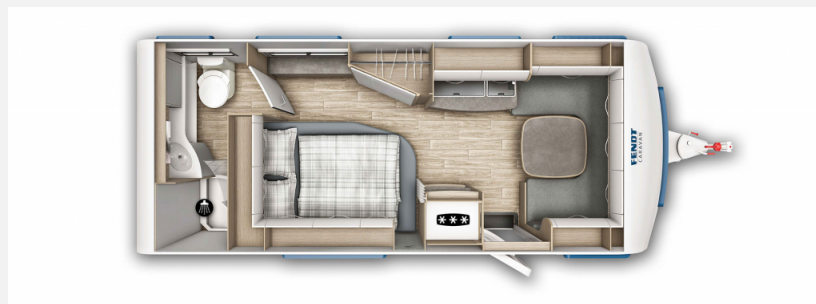

Exposé

Fendt Bianco Activ 550 SD Sofort Verfügbar!

31.790,- €

MwSt. ausweisbar

Fahrzeug

Grundriss

Technische Daten

Modell-/Baujahr	2024
Anzahl Schlafplätze	4
Gesamtlänge	772 cm
Gesamtbreite	232 cm
Höhe	266 cm
Innenhöhe	198 cm
Umlaufmaß	1030 cm
Aufbaulänge	657 cm
Masse in fahrber. Zustand	1452 kg
techn. zul. Gesamtmasse	1700 kg
Infrastruktur	WC
Liegeflächen	Bug (140/121x210) Heck (140x200)
Heizung	Truma Combi 6
Kühlschrankvolumen	133 l
Gefriervolumen	3 l
Wasservorrat	24 l
	Doppel-/franz. Bett, Einzelbett

Beschreibung

Fendt Bianco Activ 550 SD Modell 2024

Dieses Fahrzeug steht mit folgenden Optionen da:

- Fracht / Brief
- Fliegentür
- Shower-Paket
- Auflastung 2.000 kg
- TV Halter Sky
- Safety-Paket

Polster: "Manerba"