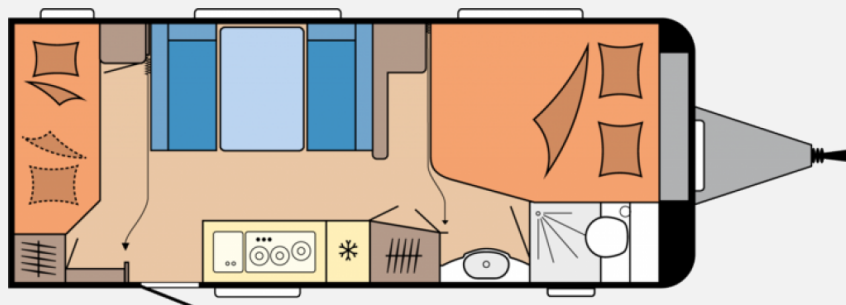

Exposé

Hobby De Luxe 560 KMFe

31.290,- €

MwSt. ausweisbar

Fahrzeug

Grundriss

Technische Daten

Modell-/Baujahr	2025
Anzahl der Achsen	1
Anzahl Schlafplätze	5
Gesamtlänge	752 cm
Gesamtbreite	250 cm
Höhe	264 cm
Innenhöhe	195 cm
Umlaufmaß	1012 cm
Aufbaulänge	635 cm
Masse in fahrber. Zustand	1475 kg
techn. zul. Gesamtmasse	2000 kg
Zuladung	525 kg
Liegeflächen	Bug (195 x 157 / 128) Mitte (197 x 112) Etagenbett (70 x 184) Etagenbett (73 x 184)
Heizung	Truma Combi 6
Kühlschrankvolumen	133 l
Wasservorrat	47 l
Abwassertankvolumen	23,5 l
	Mittelsitzgruppe
	Etagenbett, Doppel-/franz. Bett

Beschreibung

Der neue Hobby De Luxe 560 KMFe Modell 2025 ist ein Wohnwagen für die ganze Familie mit Etagenbetten, französischem Bett, Rundsitzgruppe, Küchenzeile.

Natürlich hat auch diese Baureihe wieder die umfangreiche Grundausstattung wie Antischlingerkupplung, Auflaufbremssystem mit automatischer Bremsnachstellung, Fliegenschutztür im Eingang, Verdunkelung und Fliegenschutz an allen Fenstern und Dachhauben, tolles Beleuchtungskonzept, PVC-Bodenbelag strapazierfähig und pflegeleicht, viele Staukästen mit Soft- Close Scharnieren, Winterrückenlehnen, TV-Kabelverlegung, Slim-Tower uvm.