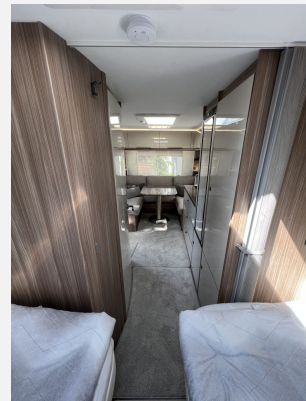

Verkäufer

Scholz-Caravanning-Bausch GmbH
Verkaufsteam
Industriestr. 24
72585 Riederich

☎ 07123-374160-0

✉ verkauf@scholz-caravanning-bausch.de