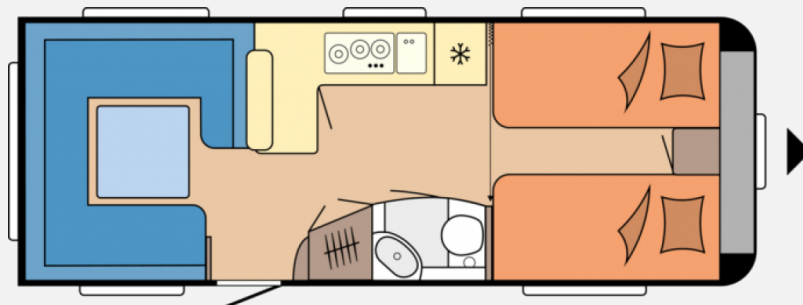

Exposé

Hobby Prestige 620 CL *SONDERANGEBOT*

33.333,- €

MwSt. ausweisbar

Fahrzeug

Grundriss

Technische Daten

| | |
|----------------------------------|--|
| Modell-/Baujahr | 2023 |
| Anzahl der Achsen | 2 |
| Anzahl Schlafplätze | 2 |
| Gesamtlänge | 803 cm |
| Gesamtbreite | 250 cm |
| Höhe | 263 cm |
| Innenhöhe | 195 cm |
| Umlaufmaß | 1062 cm |
| Aufbaulänge | 685 cm |
| Masse in fahrber. Zustand | 1639 kg |
| techn. zul. Gesamtmasse | 1900 kg |
| Zuladung | 561 kg |
| Auflastung | 2200 kg |
| Infrastruktur | Küche WC |
| Liegeflächen | Bug (197 × 89) Bug (197 × 89) Heck (223 × 205 / 160) |
| Heizung | TRUMA Combi 6 |
| Kühlschrankvolumen | 121 l |
| Gefriervolumen | 12 l |
| Wasservorrat | 47 l |
| Abwassertankvolumen | 24 l |
| | Rundsitzgruppe |
| | Einzelbett |

Ausstattung

- Antischlingerkupplung Knott
- Außenstauraumklappe, Ausstellfenster, Midi-Heki, Verdunkelungs- und Fliegenschutzrollos, Vorzeltleuchte
- Ambiente-Beleuchtung, Dimmbare Beleuchtung, Insektenschutztür 1/1, Kleiderschrankbeleuchtung, LED-Beleuchtung, Umbaubett, Lichtsteuerung, Rollrost / Bettverbreiterung
- Umluftanlage, Truma Combi 6 Heizung
- 3-Flammkocher, Kühlschrank mit Frostfach
- Abwasser-Rolltank, Cassetten-Toilette, Frischwassertank, Frischwassertank-Anzeige, Warmwasser, Warmwasserboiler, Cassetten-toilette Thetford, Truma Combi 6
- Gasflaschenkasten für: 2x11 kg Fl., Rauchmelder
- SAT-Außensteckdose, TV-Halter
- Außensteckdose 12V / 230V / TV, Ambiente Beleuchtung LED, USB Steckdose
- Auflastung