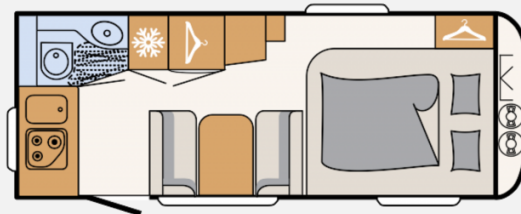

Exposé

Dethleffs c' joy 480 FSH

22.600,- €

MwSt. ausweisbar

Fahrzeug

Grundriss

Technische Daten

Anzahl der Achsen	1
Anzahl Schlafplätze	3
Gesamtlänge	707 cm
Gesamtbreite	212 cm
Höhe	261 cm
Innenhöhe	198 cm
Umlaufmaß	1008 cm
Aufbaulänge	707 cm
Leergewicht	975 kg
Masse in fahrber. Zustand	1076 kg
techn. zul. Gesamtmasse	1200 kg
Zuladung	385 kg
Auflastung	1360 kg
Infrastruktur	Küche WC
Liegeflächen	Bug (200x160) Seite (170x90)
Heizung	S 3004
Kühlschrankvolumen	142 l
Gefriervolumen	15 l
Wasservorrat	12 l
Polster	Kapan
Farbe	weiß
	Seitensitzgruppe
	Doppel-/franz. Bett