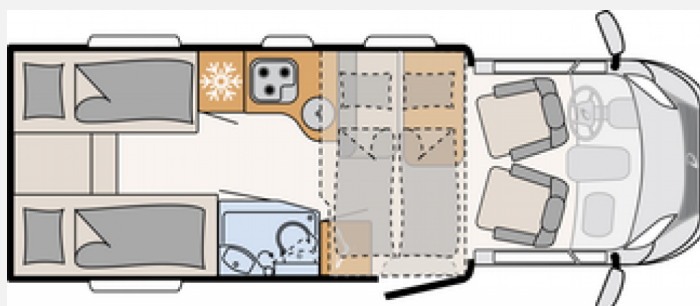

## Technische Daten

<b>Modell-/Baujahr</b>	2022
<b>Anzahl der Achsen</b>	2
<b>Leistung</b>	103 KW / 140 PS
<b>km Stand</b>	47000 km
<b>Umweltplakette</b>	grün
<b>Schadstoffklasse/-norm</b>	Euro 6
<b>Basisfahrzeug</b>	Fiat
<b>Motordetails</b>	2,3 MJET
<b>Getriebe</b>	Schaltgetriebe
<b>Antriebsart</b>	Frontantrieb
<b>Anzahl Schlafplätze</b>	4
<b>Gesamtlänge</b>	696 cm
<b>Gesamtbreite</b>	233 cm
<b>Höhe</b>	294 cm
<b>Innenhöhe</b>	213 cm
<b>Aufbauart</b>	Teilintegriert
<b>Leergewicht</b>	2620 kg
<b>Masse in fahrber. Zustand</b>	2800 kg
<b>techn. zul. Gesamtmasse</b>	3499 kg
<b>Auflastung</b>	3650 kg
<b>Infrastruktur</b>	Küche WC
<b>Liegeflächen</b>	Heck (200x80) Heck (190x80)
<b>Sitze mit Gurt</b>	4
<b>Radstand</b>	380 cm
<b>Anhängerlast (gebremst)</b>	2000 kg
<b>Anhängerlast (ungebremst)</b>	750 kg
<b>Kraftstoff</b>	Diesel
<b>Kühlschrankvolumen</b>	142 l
<b>Gefriervolumen</b>	15 l
<b>Wasservorrat</b>	125 l
<b>Abwassertankvolumen</b>	90 l
<b>Batterie</b>	95 Ah
<b>Vorbesitzer</b>	2
<b>Farbe</b>	weiß
	ehem. Mietfahrzeug, im Kundenauftrag
	L-Sitzgruppe
	Hubbett, Doppelbett längs