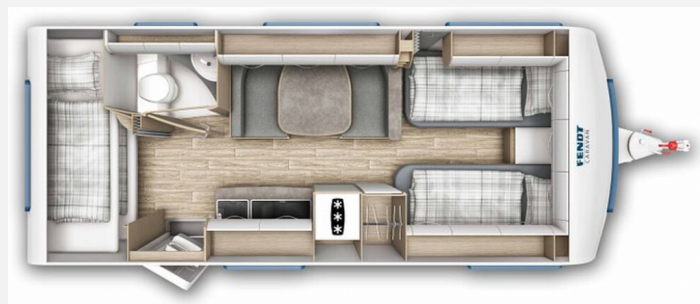

Exposé

Fendt Bianco Activ 550 KMG

37.250,- €

MwSt. ausweisbar

Fahrzeug

Grundriss

Technische Daten

Modell-/Baujahr	2025
Anzahl Schlafplätze	2
Gesamtlänge	772 cm
Gesamtbreite	232 cm
Höhe	266 cm
Umlaufmaß	1030 cm
Aufbaulänge	657 cm
Masse in fahrber. Zustand	1561 kg
techn. zul. Gesamtmasse	2000 kg
Zuladung	439 kg
Heizung	Combi
Polster	Pula
	Einzelbett, Etagenbett

Ausstattung

- Pakete (Autark-Paket)
- Antischlingerkupplung
- Lithium-Batterie, WC, Bettverbreiterung, Fahrradträger

Bilder

Verkäufer

Reinhard Ullrich GmbH&Co. KG
Herr Guido Ullrich
Heerser Weg 45
32108 Bad Salzflen