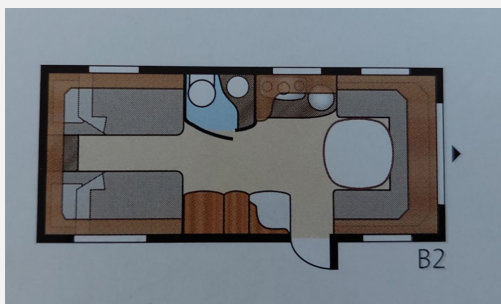

Exposé

Kabe Ametist 560 GLE

19.000,- €

Fahrzeug

Grundriss

Technische Daten

Modell-/Baujahr	2011
Anzahl Schlafplätze	2
Gesamtlänge	7600 cm
Gesamtbreite	2300 cm
Höhe	2640 cm
techn. zul. Gesamtmasse	1800 kg
Zuladung	450 kg
Infrastruktur	WC Küche
	Rundsitzgruppe