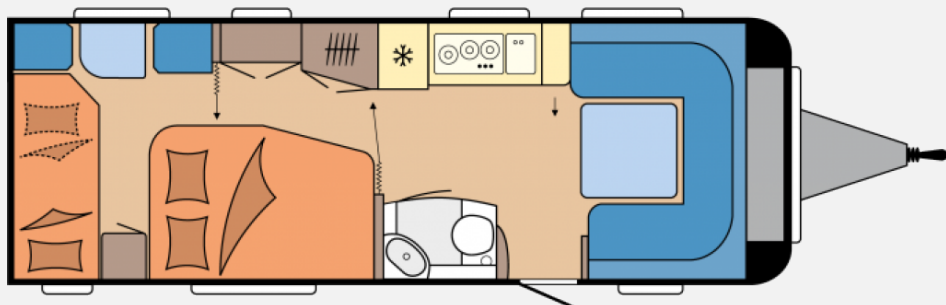

Exposé

Hobby Prestige 650 KFU

41.800,- €

Fahrzeug

Grundriss

Technische Daten

Modell-/Baujahr	2023
Anzahl Schlafplätze	6
Gesamtlänge	837.5 cm
Gesamtbreite	250 cm
Höhe	280 cm
techn. zul. Gesamtmasse	2200 kg
Zuladung	342 kg
Infrastruktur	WC Küche
	Rundsitzgruppe
	Doppel-/franz. Bett, Etagenbett

Aufbau: Dachhaube DOMETIC SEITZ, Midi-Heki 700 x 500 mm, mit Verdunkelungs- und Insektenschutzplissee im Wohnraum, Dachhaube DOMETIC SEITZ, Mini-Heki 400 x 400 mm, mit Verdunkelungs- und Insektenschutzplissee im Schlafbereich, Dachhaube DOMETIC SEITZ, Micro-Heki 280 x 280 mm, mit Verdunkelungs- und Insektenschutzplissee im Waschraum, Winterbelüftung für Sitzgruppe, Stauschränke und Betten, Eingangstür einteilig, extrabreit mit Dreifachverriegelung, Fenster, Abfalleimer, Staufächern und Insektenschutzplissee im Türrahmen, Ausführung modellabhängig, Einstiegsgriff, Einstiegstritt, Integrierte Vorzeltleiste, Regenmarkisenleiste mit Wasserablauf, Bug Heck, Radkästen, wärme gedämmt, Radkastenblende mit Gummilippe für Windschürze, LED-Vorzeltleuchte, Gasflaschenkasten, passend für 2 x 11-kg- Flaschen, Stauraumklappe MAXI, THETFORD mit Zentralverschluss, 1.000 x 300 mm, abschließbar —