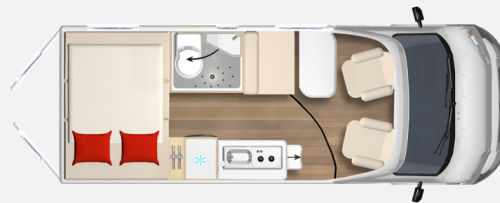

Exposé

Bürstner Eliseo C 602 Modell 2024, sofort verfügbar

93.990,- €

MwSt. ausweisbar

Fahrzeug

Grundriss

Technische Daten

Modell-/Baujahr	2024
Anzahl der Achsen	2
Basisfahrzeug	Fiat
Motordetails	180 PS
Getriebe	Automatik
Antriebsart	Frontantrieb
Anzahl Schlafplätze	4
Gesamtlänge	599 cm
Gesamtbreite	208 cm
Höhe	265 cm
Innenhöhe	190 cm
Aufbauart	Campervan
Masse in fahrber. Zustand	3271 kg
techn. zul. Gesamtmasse	3500 kg
Infrastruktur	Küche WC
Liegeflächen	Aufstelldach (209x143) Heck (138x197)
Sitze mit Gurt	4
Radstand	404 cm
Anhängerlast (gebremst)	2500 kg
Kraftstoff	Diesel
Heizung	Gasheizung Combi 6 E
Kühlschrankvolumen	138 l
Wasservorrat	91 l
Abwassertankvolumen	90 l
Polster	Verona Reef
	Doppelbett quer, Aufstelldach (Doppelbett)

Ausstattung

- Fiat Ducato Multijet 3 - 2,2 L - 180 PS - Euro VI E Final (Heavy Duty) inkl. Automatik
- **Frontspoiler in Wagenfarbe lackiert**, Dieseltank 90 L, Full-LED Scheinwerfer mit schwarzer Scheinwerfer Umrandung, Ganzjahresreifen, Sonderlackierung Expedition Grau, Alufelgen 16 Zoll für 3.500 kg Fahrgestell, Elektronische Parkbremse
- Sitzheizung Fahrer, Sitzheizung Beifahrer, Klimaanlage im Fahrerhaus mit automatischer Einstellung
- Sun-Roof mit Fliegenschutz und Verdunkelung, Schlafdach in Wagenfarbe lackiert (nur i.V. mit Sonderlackierung), Sonnenmarkise anthrazit - 3,75m, Spoilerschutzrohr, Alurahmenfenster, Fenster im Toilettenraum, Fenster beidseitig in Hecktüre, Dachfenster 50 x 70 cm mit Verdunkelungsrollo und Fliegenschutz im Wohnbereich
- Möbeldekor Bahia, Isofix System für zwei Kindersitze
- Kleiderstange in Nasszelle, Abwassertank isoliert und beheizt
- Gasheizung Combi 6 E
- Pakete (Eliseo Paket (Markise 3,75m) für C 602, C 642 & C 644, Winter Paket (für C540), Active Paket Eliseo (nur bei 3.500 kg light oder maxi), Fiat - Komfort Paket 2 mit 10 Zoll mit Touchscreen Bildschirm, Fiat Technik & Design)