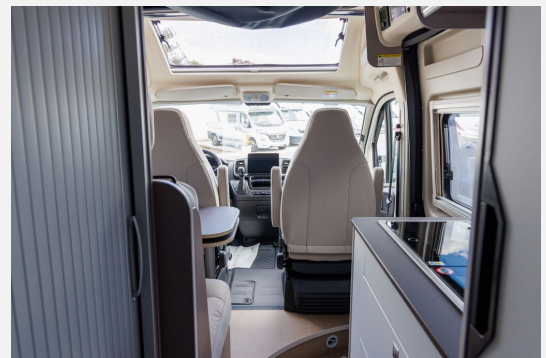

Santander Consumer Bank

Schnell und unkompliziert zu Ihrem Wunschfahrzeug.

Als Händler-Partner der Santander Consumer Bank AG unterbreiten wir Ihnen gerne ein attraktives Angebot zur/zum:

- Fahrzeugfinanzierung
- Leasing

Wir beraten Sie gerne!