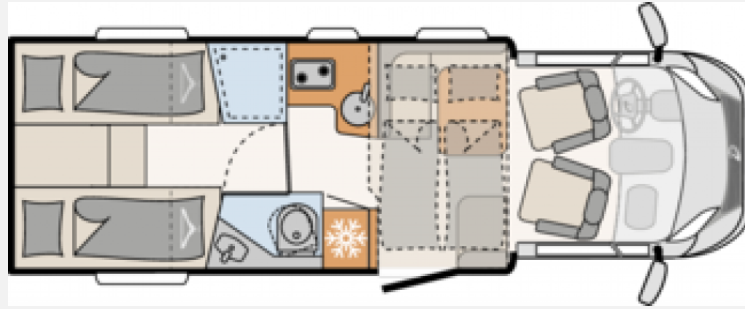

*Freizeit
mobil erleben*

Exposé

Dethleffs Just 90 T 7052 EB Top Ausstattung!

62.980,- €

MwSt. ausweisbar

Grundriss

Technische Daten

Modell-/Baujahr	2021
Erstzulassung	02/2022
Leistung	121 KW / 165 PS
km Stand	29250 km
Basisfahrzeug	Citroen Jumper
Getriebe	Schaltgetriebe
Antriebsart	Frontantrieb
Anzahl Schlafplätze	2
Gesamtlänge	741 cm
Gesamtbreite	233 cm
Höhe	294 cm
Innenhöhe	213 cm
Aufbauart	Teilintegriert
techn. zul. Gesamtmasse	3499 kg
Infrastruktur	Küche WC
Liegeflächen	Heck (215x80) Heck (215x80)
Sitze mit Gurt	4
Kraftstoff	Diesel
Heizung	Combi
Kühlschrankvolumen	142 l
Gefriervolumen	15 l
Wasservorrat	116 l
Abwassertankvolumen	90 l
Batterie	95 Ah
Farbe	weiß
	L-Sitzgruppe
	Einzelbett, Hubbett

Interne Nummer bei Rückfragen: LZ 457

Das Fahrzeug verfügt über folgende Ausstattung

- Citroen Jumper 165 PS / Schaltgetriebe
- Remis Fahrerhaus
- Moniceiver inkl. Rückfahrkamera
- Lederlenkrad und Schaltknauf
- 90L Dieseltank
- Fahrer/Beifahrerairbag
- Klimaautomatik Fahrerhaus
- Fahrerhaussitze drehbar
- Cupholder Mittelkonsole
- Tablet Halter
- elektrische Fensterheber und Spiegelverstellung
- Bad mit Fenster
- Ausstellfenster mit Rollo/Fliegengitter
- Markise
- 3er Fahrradträger
- GFK-Aufbau
- vollautomatische Sat-Anlage mit TV und Halter
- Solaranlage
- Umbau Einzelbett zum Doppelbett
- elektrisches Hubbett
- Holzrost Dusche
- 2-Flammen Gaskocher mit elektrischer Zündung
- großer Kühlschrank mit Eisfach
- breite Eingangstür mit Fenster & Fliegengittertür
- LED-Beleuchtung
- Ambiente Beleuchtung
- 5ter Sitzplatz
- Abwassertank isoliert
- Isofix
- Fenster in T-Haube
- Verzurrschienen Garage
- Vorzeltleuchte
- 2te Stauraumtür Garage
- elektrische Trittstufe
- Heki
- 2x Klarglasdachhaube
- u.v.m