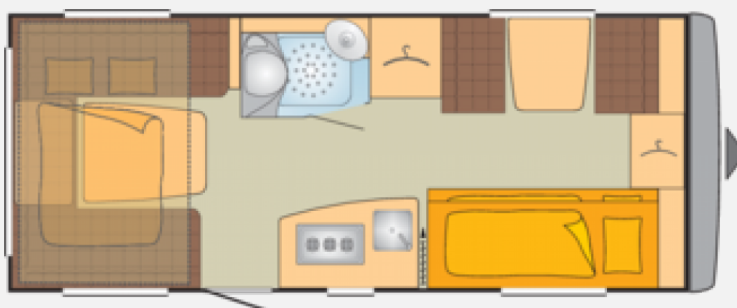

Exposé

Bürostner Averso Plus 510 TK

19.990,- €

Differenzbesteuerung gemäß §25a

Fahrzeug

Grundriss

Technische Daten

Erstzulassung	15.05.2014
Anzahl Schlafplätze	7
Gesamtlänge	740 cm
Gesamtbreite	230 cm
Höhe	275 cm
Aufbaulänge	613 cm
Masse in fahrber. Zustand	1300 kg
techn. zul. Gesamtmasse	1800 kg
Liegeflächen	Bug (190x77) Bug (195x73-191x75) Hubbett (194x144) Heck (208x175/164)
	Doppel-/franz. Bett, Einzelbett, Etagenbett